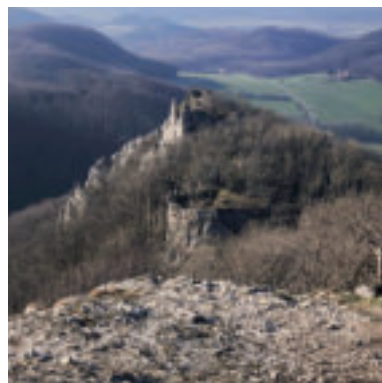

Zrúcanina hradu Ostrý Kameň.

zdroj foto KOČR Trnavský kraj

33 km po Ceste hrdinov SNP

Pri potulkách Trnavským krajom môžete prejsť aj časť trasy, ktorá vedie naprieč Slovenskom. Prespať môžete v modernej útulni Jozefa Maku. Táto nová turistická útulňa totiž stojí blízko Štefánikovej magistrály, ktorá v tomto úseku kopíruje Cestu hrdinov SNP. Ide o útočisko pre diaľkových turistov - dvojpodlažnú stavbu, ktorej podkrovia slúži na prenocovanie štyroch až šiestich ľudí. Nachádza sa v chránenej krajinnnej oblasti, kde je zakladanie ohňa zakázané, vo vnútri je však piecka.

Popis túry: Smolenice, železničná stanica – Pod Havraňou skalou - Buková, kameňolom - Sokolské chaty - Dolná Raková - Raková, rázcestie - Rovnice - Mihalinová, útulňa - Dobrá Voda - Brezová pod Bradlom.

Informácie a foto poskytla
Krajská organizácia cestovného
ruchu (KOČR) Trnavský kraj

» ren