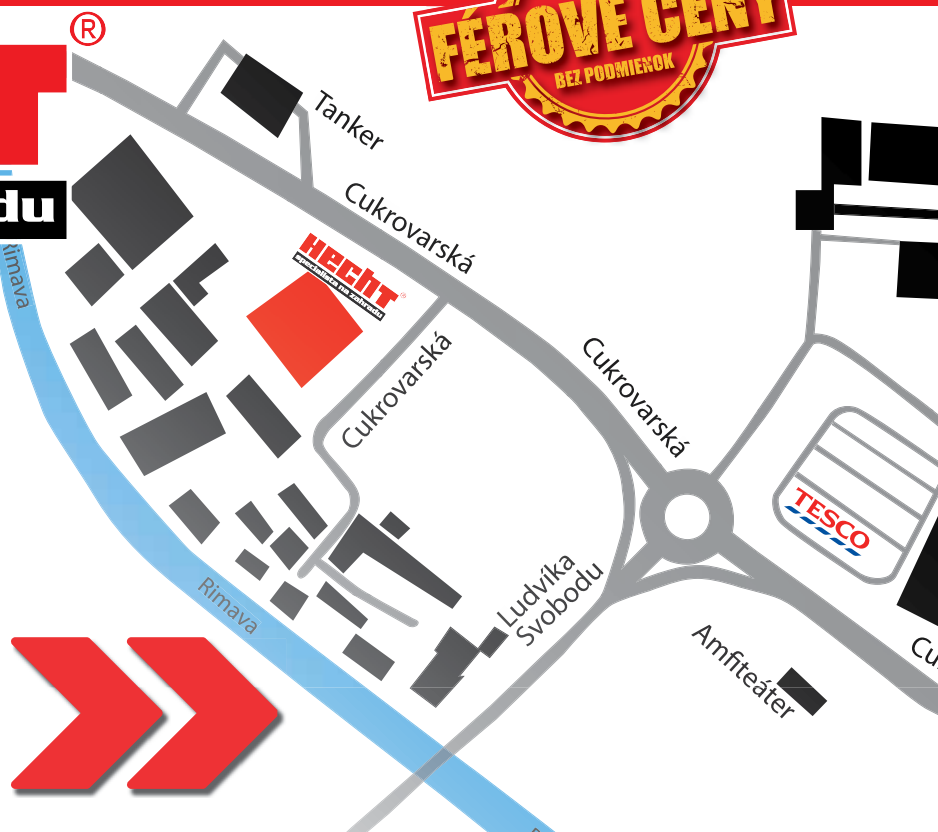

NAVIGOVAŤ DO

PREDAJNE

RIMAVSKÁ SOBOTA

CUKROVARSKÁ 158/2, 97901

ACCU ZÁHRADNÉ NOŽNICE SET

HECHT 99140

- + súčasť 20/40V aku programu 1278 (23 kompatibilných produktov)
- + 2 Ah akumulátor a 3A rýchlonabíjačka
- + priemer strihu až 30 mm
- + materiál ostria SK5